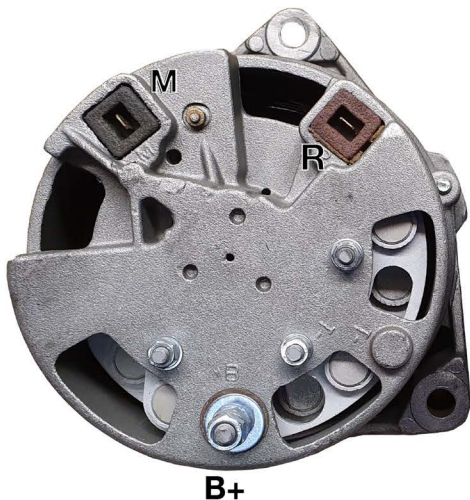

Alternator 14V/55A

Zapojení původního provedení

9 516.180 (184)

Old version connection

Alternator 14V/55A

Zapojení nového provedení

9 516.180 (184)

New version connection