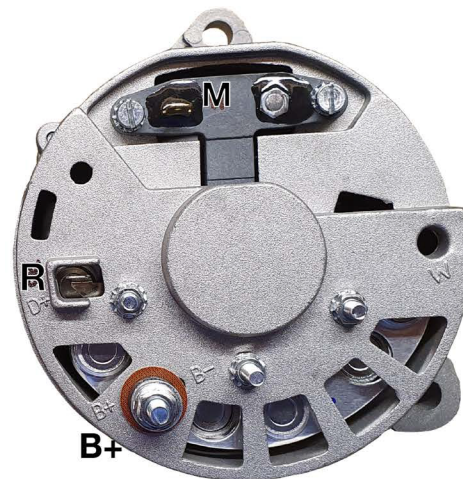

Alternator 14V/55A

Zapojení původního provedení

9 516.180 (184)

Old version connection

Alternator 14V/55A

Zapojení nového provedení

9 516.180 (184)

New version connection